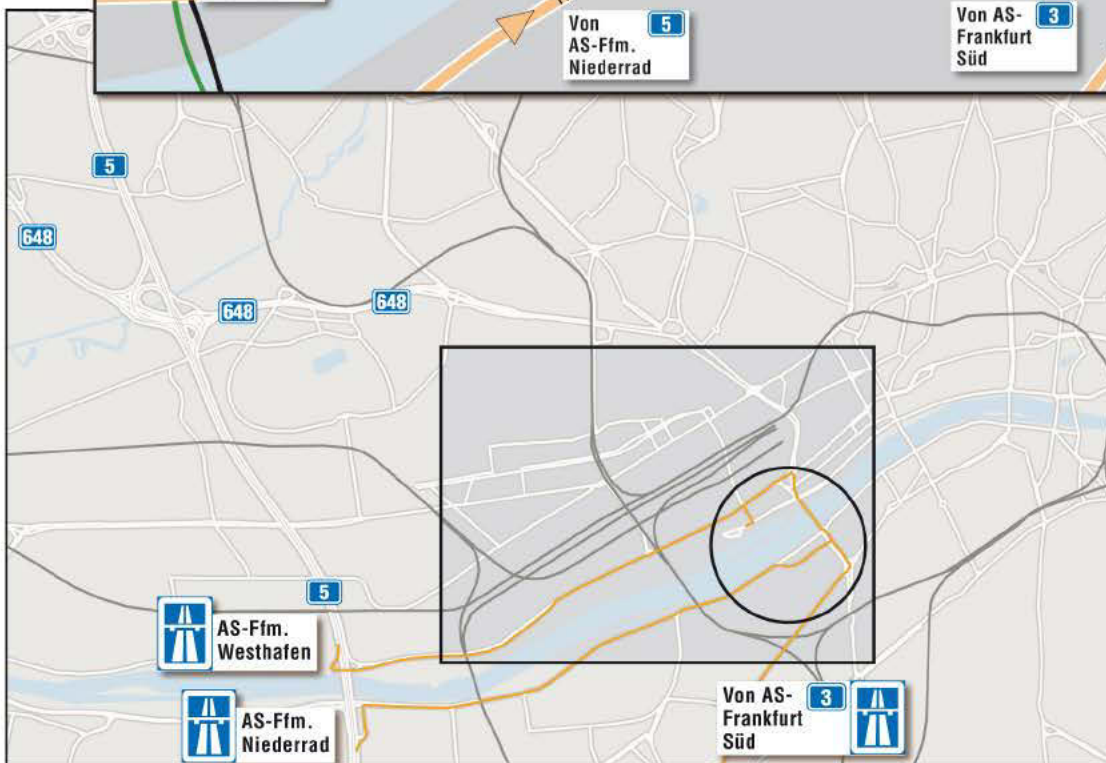

So finden Sie uns:

OFB/ GHT/ GGM
 Speicherstraße 55
 60327 Frankfurt am Main
 Telefon: 069 91732-900
 Telefax: 069 91732-988

ggm-re.de

Besucherparkplätze befinden sich im 3. UG. Weitere kostenpflichtige Parkmöglichkeiten bietet das Parkhaus des REWE-Marktes in der Zanderstraße.