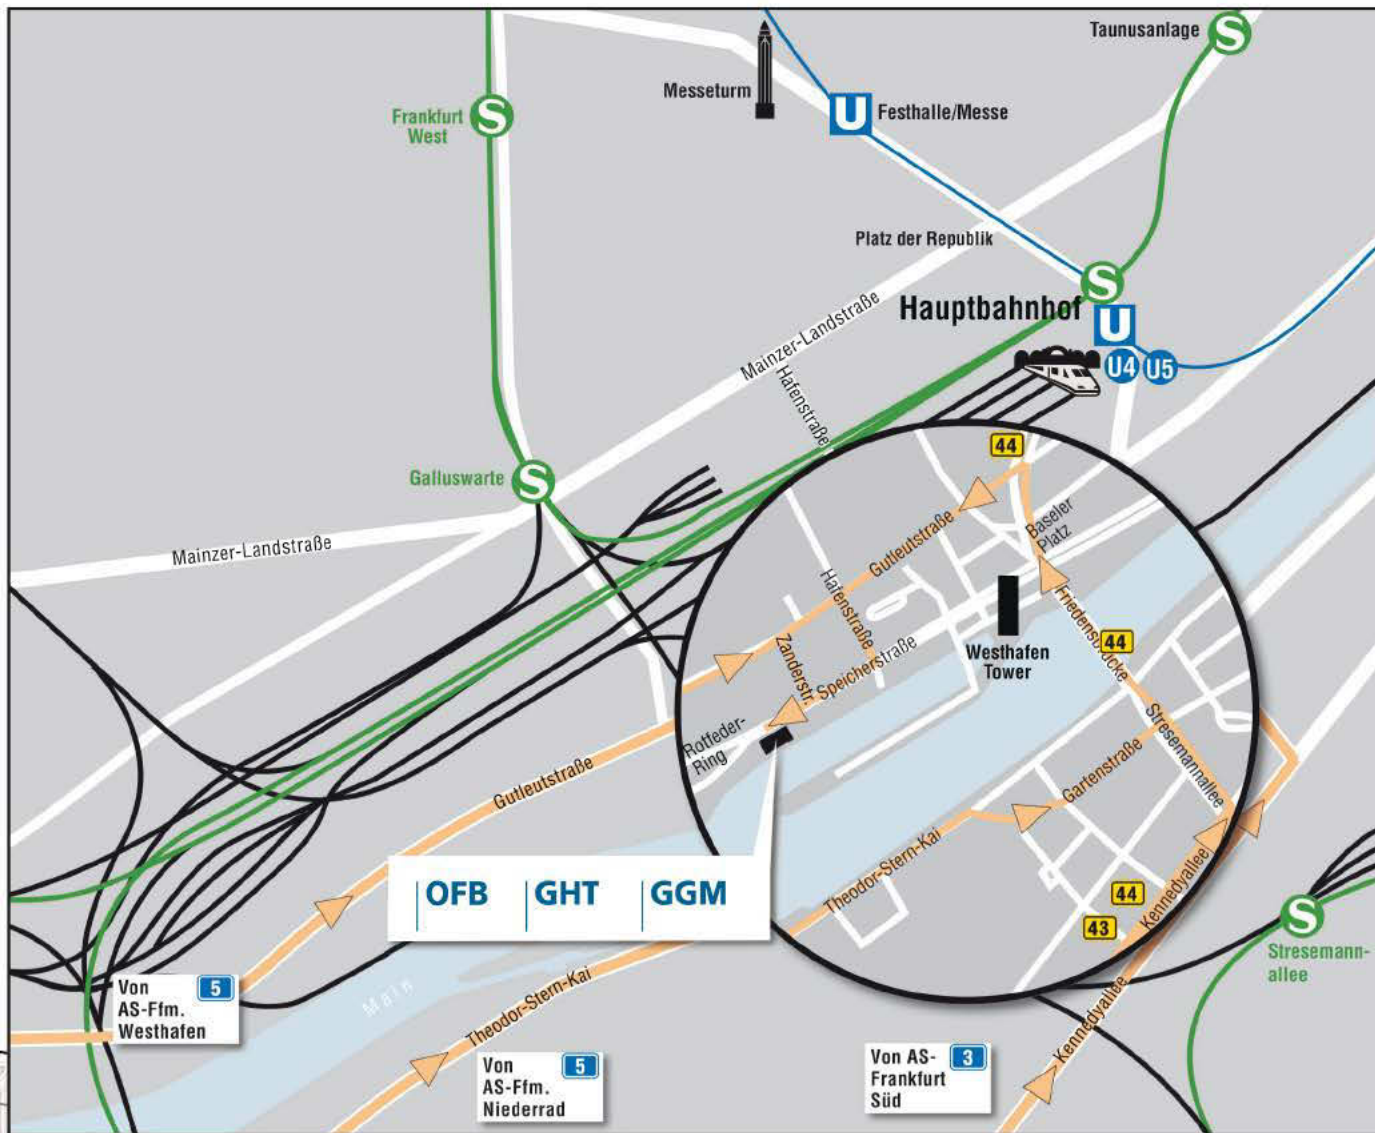

So finden Sie uns:

OFB/ GHT/ GGM
 Speicherstraße 55
 60327 Frankfurt am Main
 Telefon: 069 91732-900
 Telefax: 069 91732-988

ggm-re.de

Besucherparkplätze befinden sich im 3. UG. Weitere kostenpflichtige Parkmöglichkeiten bietet das Parkhaus des REWE-Marktes in der Zanderstraße.